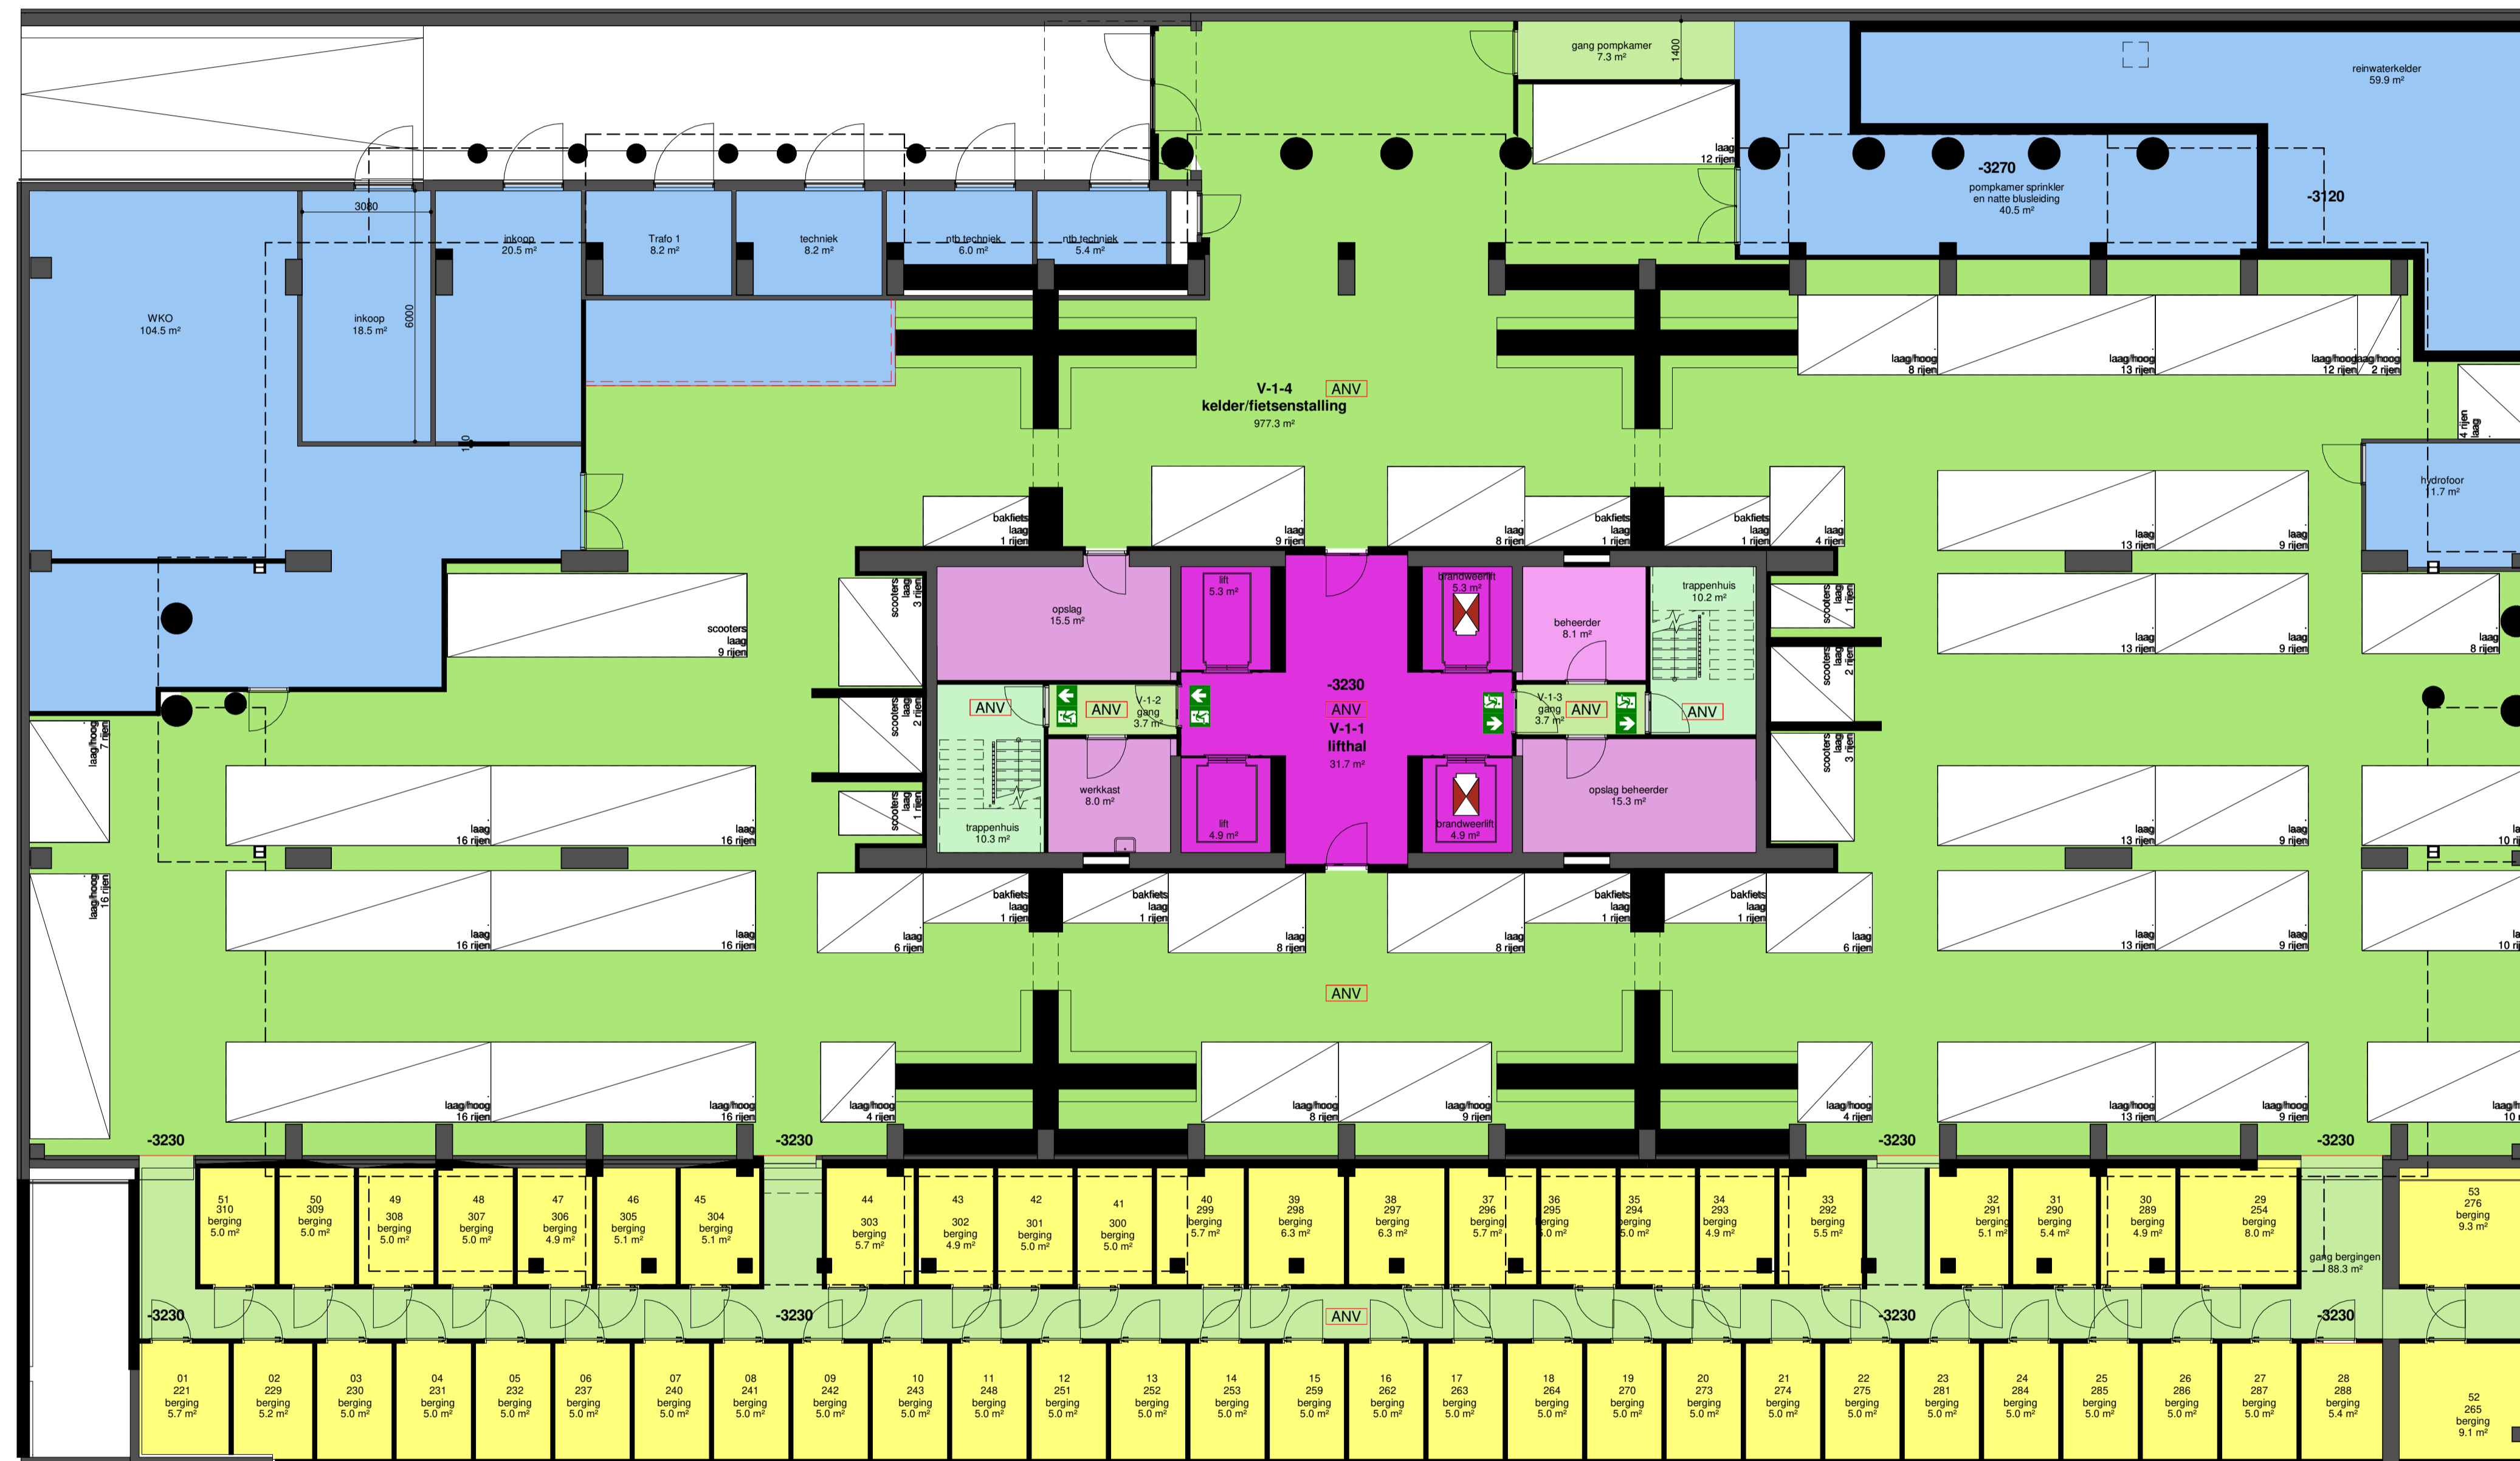

## Schema Op Naam K

- beheerder
- berging
- brandweerlift
- gang
- gang bergingen
- gang pompkamer
- hydrofoor
- inkoop
- kelder/fietsstalling
- laagspanningsruimte
- lift
- lifthal
- ntb techniek
- opslag
- opslag beheerder
- pompkamer sprinkler en natte blussleiding
- reinwaterkelder
- techniek
- Trafo 1
- trappenhuis
- werkruimte
- WKO

plattegrond kelder